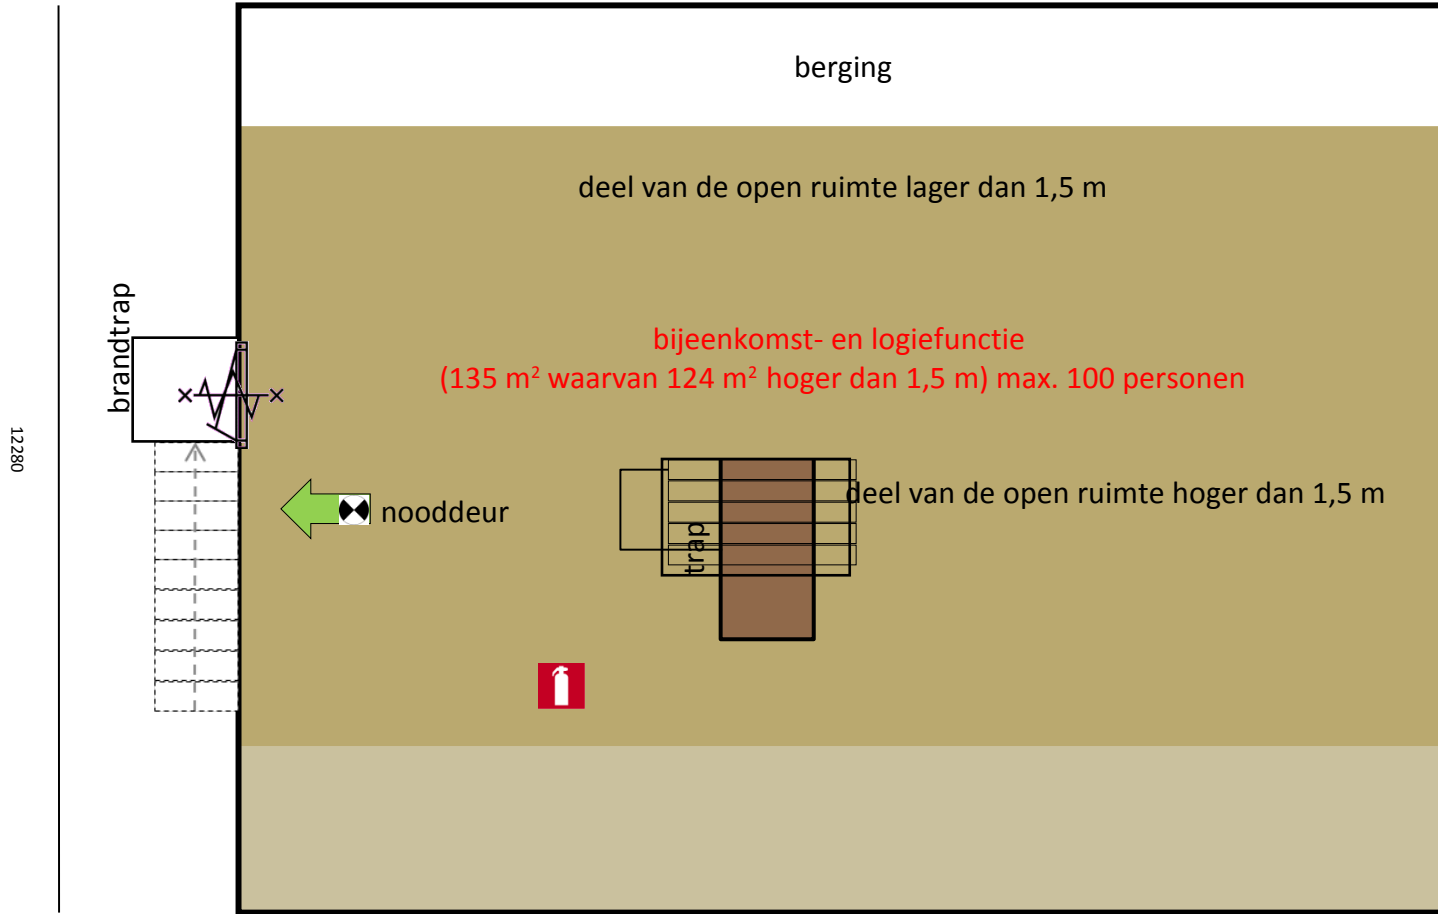

Scouting Ascanen Gebouw : ZeeArend

Plattegrond ZeeArend Beganegrond

Scouting Ascanen Gebouw : ZeeArend

15350

Plattegrond 1^{ste} verdieping (zolder met schuin dak (30°))