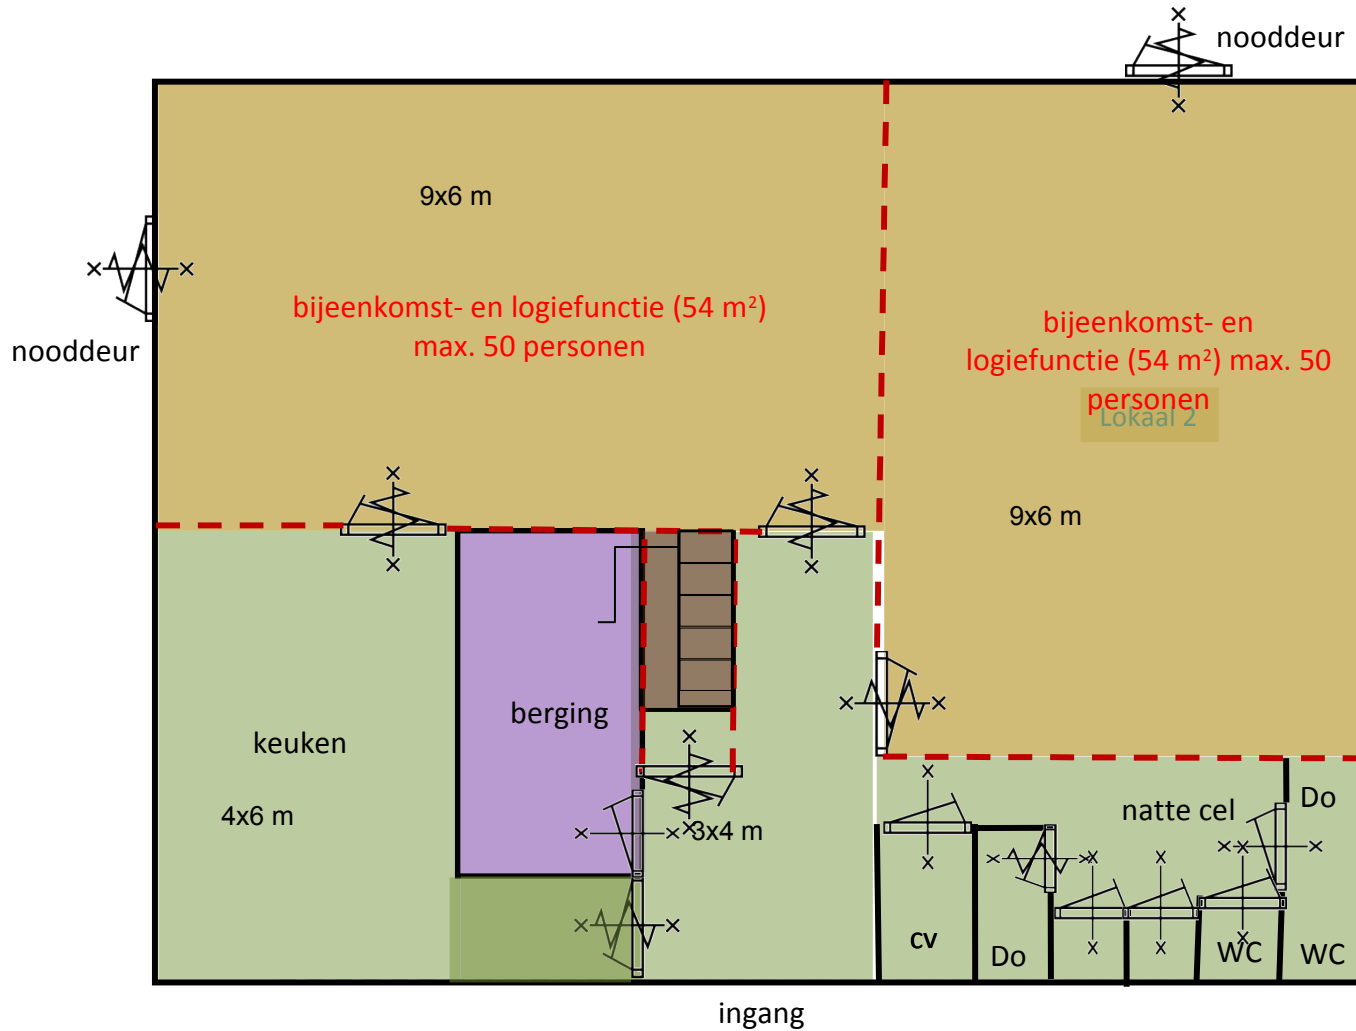

Scouting Ascanen Gebouw : ZeeArend

Plattegrond ZeeArend Beganegrond

Scouting Ascanen Gebouw : ZeeArend

15350

Plattegrond 1^{ste} verdieping (zolder met schuin dak (30°))